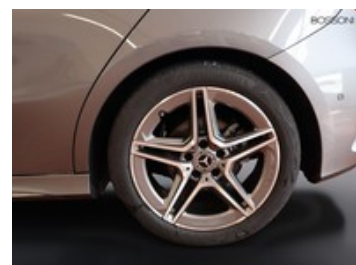

Mercedes Classe A

180 d amg line advanced plus digital edition speedshift dct amg 8g

34.500 €

~~46.280 €~~

Caratteristiche

Tipologia	Usato	Km percorsi	31.420
Immatricolazione	12/2024	Carrozzeria	Berlina
Alimentazione	Diesel	Cilindrata	1950
Potenza	85 kW (116 cv)	Cambio	Automatico
Garanzia	Mercedes-Benz Certified 24M (24 mesi , 24 mesi parti m.)	Porte	5
		Colore esterno	GRIGIO MONTAGNA
		Neopatentati	Sì
Classe emissioni	Euro 6e	Consumo_combinato	5 l/100km
Emissioni CO2 g/km ciclo di prova combinato valido ai fini dell'eventuale tassazione	132 g/km		

Optionals extra serie

- Grigio montagna

Dotazioni di serie:

- 8g-dct
- Alette parasole con deflettore estendibile
- Amg line
- Amg line advanced plus
- Assetto ribassato
- Cruise control
- Dynamic select
- Keyless-go
- Navigazione premium mbux
- Pacchetto advanced plus
- Pacchetto parcheggio con telecamera per la retromarcia assistita
- Pacchetto retrovisori
- Pacchetto usb plus
- Portabevande doppio
- Schienali dei sedili posteriori ripiegabili
- Sedili anteriori riscaldabili elettricamente
- Sistema di assistenza abbaglianti adattivi
- Supporto lombare regolabile su 4 parametri
- Tergicristalli con sensore pioggia
- Tirefit
- Vano portaoggetti nella consolle con coperchio avvolgibile
- Visibility light pack con luci soffuse «ambient» monocolor