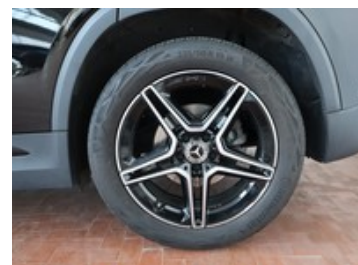

## Mercedes GLA

180 d premium 8g-dct

**32.900 €**

### Caratteristiche

Tipologia	Usato	Km percorsi	68.300
Immatricolazione	05/2022	Carrozzeria	Suv
Alimentazione	Diesel	Cilindrata	1950
Potenza	85 kW (116 cv)	Cambio	Automatico
Garanzia	Mercedes-Benz Certified 12M (12 mesi , 12 mesi parti m.)	Porte	5
Neopatentati	Sì	Colore esterno	NERO
Consumo_combinato	5.3 l/100km	Colore interni	Pelle-Alcantara nero
		Classe emissioni	Euro 6d-ISC-FCM
		Emissioni CO2 g/km ciclo di prova combinato valido ai fini dell'eventuale tassazione	138 g/km