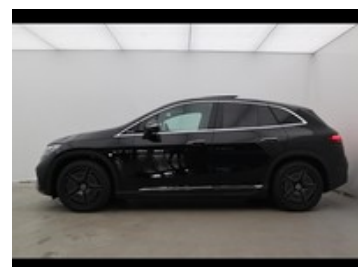

Mercedes EQE

suv 350 amg line premium 4matic

62.900 €

~~116.010 €~~

Caratteristiche

Tipologia	Aziendali
Immatricolazione	06/2025
Potenza	135 kW (184 cv)
Porte	5
Colore interni	Rivestimenti in ARTICO/ MICROC

Km percorsi	12.178
Carrozzeria	Suv
Cambio	Automatico
Colore esterno	Nero Ossidiana
Neopatentati	No

Optionals extra serie

- Airmatic
- Elementi decorativi a taglio laser retroilluminati con motivo mercedes-benz