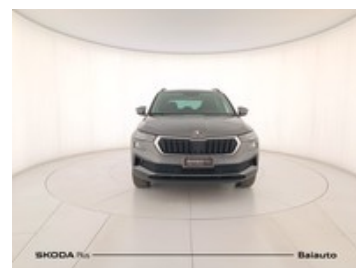

Skoda Karoq

2.0 tdi evo scr 150cv executive 4x4 dsg

42.150 €

Caratteristiche

Tipologia	Usato
Immatricolazione	05/2025
Alimentazione	Diesel
Potenza	110 kW (150 cv)
Garanzia	Skoda Plus 12M (12 mesi , 12 mesi parti m.)
Classe emissioni	Euro 6-EB
Emissioni CO2 g/km ciclo di prova combinato valido ai fini dell'eventuale tassazione	145 g/km