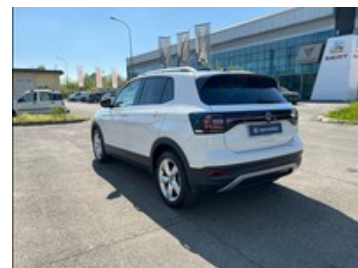

Volkswagen T-Cross

1.0 tsi 110cv advanced dsg

20.900 €

~~32.100 €~~

Caratteristiche

Tipologia	Usato	Km percorsi	42.474
Immatricolazione	06/2023	Carrozzeria	Suv
Alimentazione	Benzina	Cilindrata	999
Potenza	81 kW (110 cv)	Cambio	Automatico
Garanzia	VW Certified Pre-Owned 12M (12 mesi)	Porte	5
Colore interni	Nero Titanio-Grigio/Nero Titanio/Nero/ Ceramique	Colore esterno	Pure White
Consumo_combinato	6.45 l/100km	Neopatentati	Sì
		Classe emissioni	Euro 6d-ISC-FCM
		Emissioni CO2 g/km ciclo di prova combinato valido ai fini dell'eventuale tassazione	147 g/km