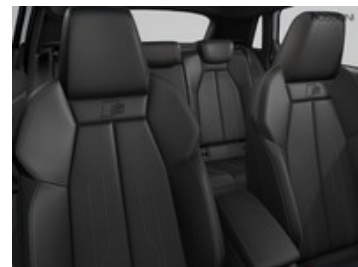

Audi A3

allstreet 1.5 tfsi e 204cv identity contrast s tronic

42.900 €

~~61.692 €~~

BOSSONI

Caratteristiche

Tipologia	Km0	Km percorsi	10
Immatricolazione	11/2025	Carrozzeria	Berlina
Alimentazione	Ibrida Benzina	Cilindrata	1498
Potenza	150 kW (204 cv)	Cambio	Automatico
Porte	5	Colore esterno	Bianco Ghiacciaio metallizzato
Colore interni	Nero-Nero-Grigio Roccia/ Nero-Nero/Nero/ Nero	Neopatentati	No
Consumo_combinato	1.2 l/100km	Classe emissioni	Euro 6-EB
		Emissioni CO2 g/km ciclo di prova combinato valido ai fini dell'eventuale tassazione	26 g/km