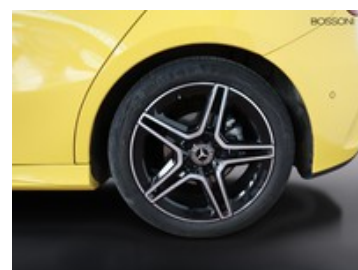

Mercedes Classe A

180 amg line advanced plus 7g-dct

31.900 €

Caratteristiche

Tipologia	Usato	Km percorsi	24.495
Immatricolazione	02/2023	Carrozzeria	Berlina
Alimentazione	Ibrida Benzina	Cilindrata	1332
Potenza	100 kW (136 cv)	Cambio	Automatico
Garanzia	Mercedes-Benz Certified 12M (12 mesi , 12 mesi parti m.)	Porte	5
		Colore esterno	GIALLA
		Neopatentati	Sì
Classe emissioni	Euro 6e-bis	Consumo_combinato	5.8 l/100km
Emissioni CO2 g/km ciclo di prova combinato valido ai fini dell'eventuale tassazione	131 g/km		

Dotazioni di serie:

- Advanced plus amg line
- Amg line
- Assetto ribassato
- Bracciolo posteriore estraibile/removibile
- Display centrale 10,25"
- Display sulla plancia con diagonale da 10,25"
- Keyless-go
- Luci soffuse «ambient» con 64 diversi colori
- Pacchetto parcheggio
- Portaoggetti nella consolle con avvolgibile
- Sedili anteriori riscaldabili elettricamente
- Supporto lombare regolabile su 4 parametri
- Tirefit
- Volante performance amg in pelle nappa nera