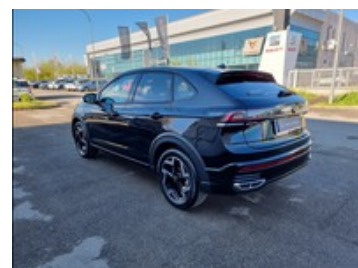

## Volkswagen Taigo

1.0 tsi 115cv r-line

**20.900 €**

~~29.550 €~~

### Caratteristiche

Tipologia	Usato	Km percorsi	12.058
Immatricolazione	05/2025	Carrozzeria	Coupé
Alimentazione	Benzina	Cilindrata	999
Potenza	85 kW (115 cv)	Cambio	Manuale
Garanzia	VW Certified Pre-Owned 12M (12 mesi )	Porte	5
Colore interni	Nero Titanio	Colore esterno	NERO PERLA
Classe emissioni	Euro 6e	Neopatentati	Sì
Emissioni CO2 g/km ciclo di prova combinato valido ai fini dell'eventuale tassazione	124 g/km	Consumo_combinato	5.5 l/100km