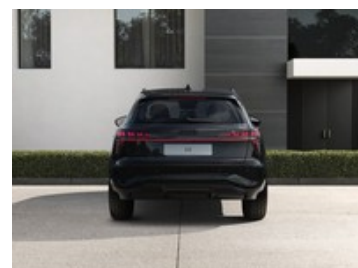

Audi Q3

2.0 tdi 150cv s line edition s tronic

59.411 €

~~65.160 €~~

Caratteristiche

Tipologia	Nuovo	Carrozzeria	Suv
Alimentazione	Diesel	Cilindrata	1968
Potenza	110 kW (150 cv)	Cambio	Automatico
Porte	5	Colore esterno	Nero Mito metallizzato
Colore interni	Nero-Nero-Rosso Espresso/ Nero-Nero/ Nero/Nero/	Neopatentati	No
Consumo_combinato	5.3 l/100km	Classe emissioni	Euro 6-EB
		Emissioni CO2 g/km ciclo di prova combinato valido ai fini dell'eventuale tassazione	138 g/km

Optionals extra serie

- Audi extended warranty: 2 anni, fino a 80.000 km
- Audi premium care: 2 anni, fino a 30.000 km
- Cerchi in lega da 20" audi sport con design a
- Inserti in alluminio divergenz scuro
- Pacchetto interni s line con sedili sportivi in microfibra dinamica
- Pacchetto interni s line con sedili sportivi in microfibra nera
- Pacchetto look nero
- Pacchetto tech plus
- Proiettori matrix led digitali con gruppi ottici posteriori led pro
- Ruotino di scorta
- Tetto panoramico in vetro
- Vetri oscurati per lunotto cristalli delle portiere posteriori e laterali
- Volante multifunzionale in pelle appiattito top-bottom a tre razze con