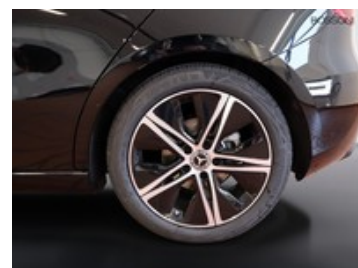

Mercedes Classe A

180 d progressive extra speedshift dct amg 8g

34.800 €

~~39.016 €~~

Caratteristiche

Tipologia	Nuovo
Alimentazione	Diesel
Potenza	85 kW (116 cv)
Porte	5
Colore interni	Nero
Classe emissioni	Euro 6e-bis
Emissioni CO2 g/km ciclo di prova combinato valido ai fini dell'eventuale tassazione	132 g/km

Carrozzeria	Berlina
Cilindrata	1950
Cambio	Automatico
Colore esterno	Nero notte
Neopatentati	Sì
Consumo_combinato	5 l/100km

Optionals extra serie

- Active parking assist
- Cerchi in lega da 18" a 5 doppie razze con
- Cielo in tessuto nero
- Display completamente digitale sulla plancia
- Multibeam led
- Navigazione su disco fisso
- Pacchetto night
- Predisposizione per servizi di navigazione
- Retrovisore interno ad antiabbagliamento automatico
- Retrovisori esterni ripiegabili elettricamente
- Vetri atermici sfumati scuri

Dotazioni di serie:

- 8g-dct
- Aletta parasole estraibile
- Assetto ribassato
- Cruise control
- Elementi decorativi in carbon look scuro
- Giubbotto ad alta visibilità per guidatore
- Mbx navigation premium
- Pacchetto advanced
- Pacchetto parcheggio con telecamera per la retromarcia assistita
- Pacchetto retrovisori
- Pacchetto usb plus
- Portabevande doppio
- Progressive
- Progressive line advanced
- Schienali dei sedili posteriori ripiegabili
- Sedili anteriori riscaldabili elettricamente
- Sedili comfort
- Servizi con accesso remoto
- Supporto lombare regolabile su 4 parametri
- Tirefit
- Vano portaoggetti nella consolle con coperchio avvolgibile
- Visibility light pack con luci soffuse «ambient» monocolora
- Volante sportivo multifunzione in pelle