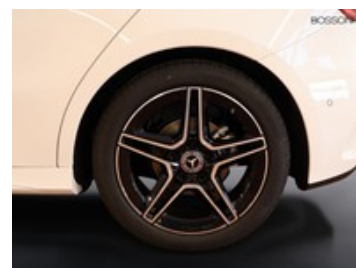

Mercedes Classe A

180 d amg line extra speedshift dct amg 8g

37.100 €

~~41.462 €~~

Caratteristiche

Tipologia	Nuovo
Alimentazione	Diesel
Potenza	85 kW (116 cv)
Porte	5
Colore interni	Nero
Classe emissioni	Euro 6e-bis
Emissioni CO2 g/km ciclo di prova combinato valido ai fini dell'eventuale tassazione	132 g/km

Carrozzeria	Berlina
Cilindrata	1950
Cambio	Automatico
Colore esterno	Bianco polare
Neopatentati	Sì
Consumo_combinato	5 l/100km

Optionals extra serie

- Active parking assist
- Bracciolo posteriore estraibile con portabicchiere e dispositivo carico passante
- Cerchi in lega leggera sportivi amg da 18" 225/45 r18
- Cielo in tessuto nero
- Elementi decorativi in alluminio chiaro con rifinitura longitudinale
- Impianto frenante ad alte prestazioni
- Multibeam led
- Navigazione su disco fisso
- Pacchetto night
- Predisposizione per servizi di navigazione
- Retrovisore interno ad antiabbagliamento automatico
- Retrovisori esterni ripiegabili elettricamente
- Sedili sportivi
- Sistema di assistenza attivo alla regolazione della distanza distronic
- Tappetini amg
- Vetri atermici sfumati scuri
- Volante sportivo multifunzione in pelle nappa

Dotazioni di serie:

- 8g-dct
- Aletta parasole estraibile
- Amg line
- Amg line advanced plus
- Assetto ribassato
- Cruise control
- Dynamic select
- Giubbotto ad alta visibilità per guidatore
- Interni in artico / microfibra microcut nero
- Keyless-go
- Mbx navigation premium
- Pacchetto advanced plus
- Pacchetto parcheggio con telecamera per la retromarcia assistita
- Pacchetto retrovisori
- Pacchetto usb plus
- Portabevande doppio
- Schienali dei sedili posteriori ripiegabili
- Sedili anteriori riscaldabili elettricamente
- Servizi con accesso remoto
- Sistema di ricarica wireless per dispositivi mobili anteriore
- Supporto lombare regolabile su 4 parametri
- Tirefit
- Vano portaoggetti nella consolle con coperchio avvolgibile
- Visibility light pack con luci soffuse «ambient» monocolori