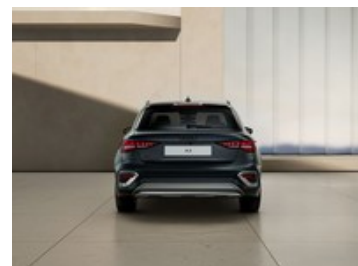

Audi A3

allstreet 1.5 tfsi mhev 48v 150cv identity contrast

44.897 €

~~51.777 €~~

Caratteristiche

Tipologia	Nuovo	Carrozzeria	Berlina
Alimentazione	Ibrida Benzina	Cilindrata	1498
Potenza	110 kW (150 cv)	Cambio	Automatico
Porte	5	Colore esterno	Grigio Manhattan Metallizzato
Colore interni	Nero-Nero-Grigio Roccia/ Nero-Nero/Nero/ Nero	Neopatentati	No
Consumo_combinato	5.4 l/100km	Classe emissioni	Euro 6 EA
		Emissioni CO2 g/km ciclo di prova combinato valido ai fini dell'eventuale tassazione	123 g/km