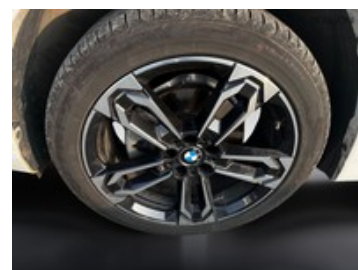

BMW X1

18d sdrive msport dct

34.500 €

Caratteristiche

Tipologia	Usato	Km percorsi	91.188
Immatricolazione	05/2023	Carrozzeria	Suv
Alimentazione	Diesel	Cilindrata	1995
Potenza	110 kW (150 cv)	Cambio	Automatico
Garanzia	Spoticar Premium 12M (12 mesi)	Porte	5
Colore interni	PELLE TESSUTO NERO	Colore esterno	BIANCO
Classe emissioni	Euro 6e-bis-FCM	Neopatentati	No
Emissioni CO2 g/km ciclo di prova combinato valido ai fini dell'eventuale tassazione	131 g/km	Consumo_combinato	5 l/100km