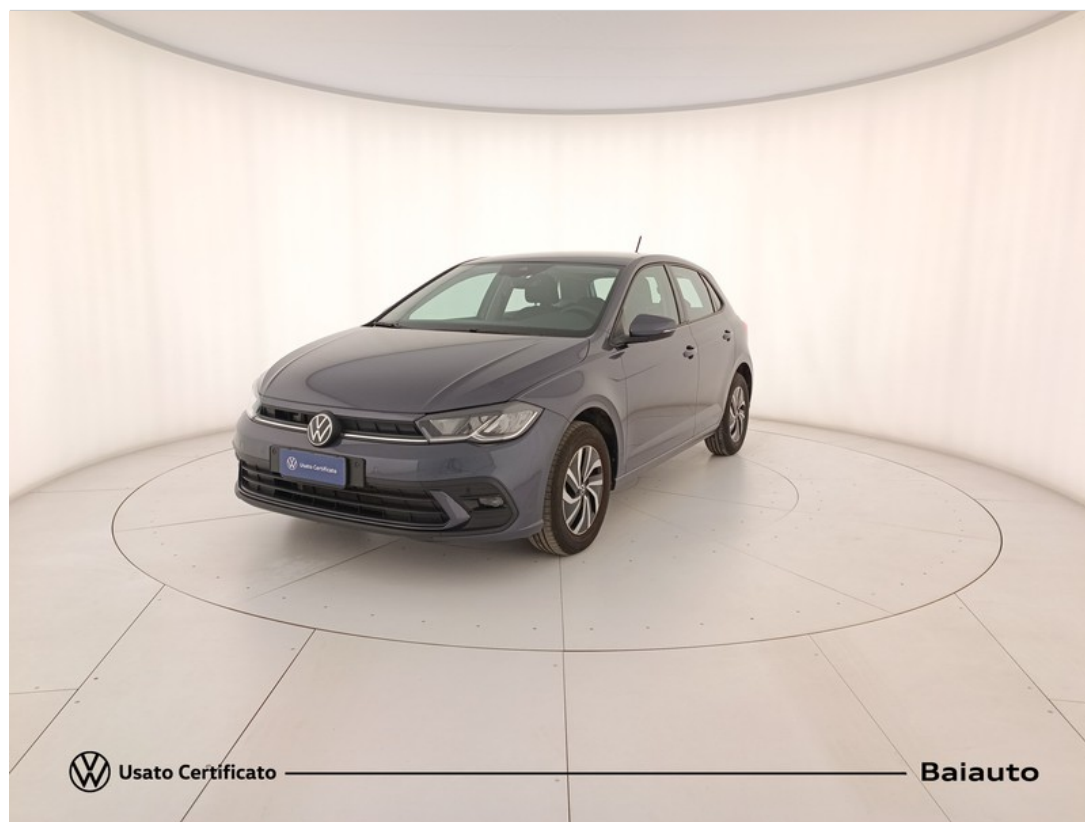

Volkswagen Polo

1.0 tsi 95cv life dsg

21.200 €

~~26.300 €~~

Caratteristiche

Tipologia	Usato	Km percorsi	14.362
Immatricolazione	06/2025	Carrozzeria	Berlina
Alimentazione	Benzina	Cilindrata	999
Potenza	70 kW (95 cv)	Cambio	Automatico
Garanzia	VW Certified Pre-Owned 12M (12 mesi)	Porte	5
Colore interni	Tessuto Nero	Colore esterno	Smoky Grey metallizzato
Classe emissioni	Euro 6e	Neopatentati	Sì
Emissioni CO2 g/km ciclo di prova combinato valido ai fini dell'eventuale tassazione	121 g/km	Consumo_combinato	5.32 l/100km