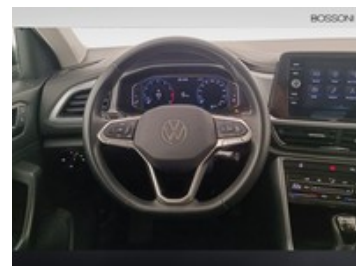

Volkswagen T-Roc

1.0 tsi 110cv life

18.300 €

~~30.100 €~~

Caratteristiche

Tipologia	Usato	Km percorsi	81.111
Immatricolazione	07/2022	Carrozzeria	Suv
Alimentazione	Benzina	Cilindrata	999
Potenza	81 kW (110 cv)	Cambio	Manuale
Garanzia	VW Certified Pre-Owned 12M (12 mesi)	Porte	5
Colore interni	Tessuto Nero Titanio / Black Oak	Colore esterno	Ravenna Blue / Deep Black Perla
Consumo_combinato	5.9 l/100km	Neopatentati	Sì
		Classe emissioni	Euro 6d-ISC-FCM
		Emissioni CO2 g/km ciclo di prova combinato valido ai fini dell'eventuale tassazione	135 g/km