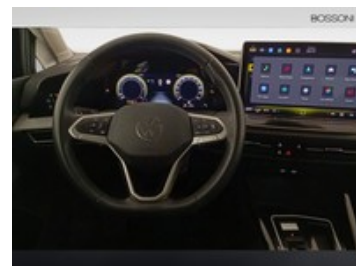

Volkswagen Golf

2.0 tdi scr 150cv style dsg

29.900 €

~~41.000 €~~

Caratteristiche

Tipologia	Usato	Km percorsi	21.655
Immatricolazione	02/2025	Carrozzeria	Berlina
Alimentazione	Diesel	Cilindrata	1968
Potenza	110 kW (150 cv)	Cambio	Automatico
Garanzia	VW Certified Pre-Owned 12M (12 mesi)	Porte	5
Colore interni	Tessuto Maze Soul Nero	Colore esterno	Grenadill Black metallizzato
Classe emissioni	Euro 6e	Neopatentati	No
Emissioni CO2 g/km ciclo di prova combinato valido ai fini dell'eventuale tassazione	119 g/km	Consumo_combinato	4.50 l/100km