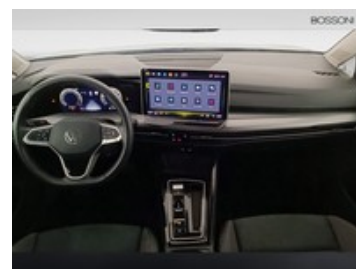

Volkswagen Golf

2.0 tdi scr 150cv style dsg

29.900 €

~~41.000 €~~

Caratteristiche

Tipologia	Usato	Km percorsi	21.655
Immatricolazione	02/2025	Carrozzeria	Berlina
Alimentazione	Diesel	Cilindrata	1968
Potenza	110 kW (150 cv)	Cambio	Automatico
Garanzia	VW Certified Pre-Owned 12M (12 mesi)	Porte	5
Colore interni	Tessuto Maze Soul Nero	Colore esterno	Grenadill Black metallizzato
Classe emissioni	Euro 6e	Neopatentati	No
Emissioni CO2 g/km ciclo di prova combinato valido ai fini dell'eventuale tassazione	119 g/km	Consumo_combinato	4.50 l/100km