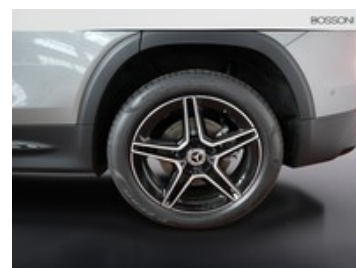

Mercedes GLB

200 d amg line premium 8g-dct 7p.ti

49.400 €

~~58.520 €~~

Caratteristiche

Tipologia	Nuovo
Alimentazione	Diesel
Potenza	110 kW (150 cv)
Porte	5
Colore interni	Nero
Classe emissioni	Euro 6e-bis
Emissioni CO2 g/km ciclo di prova combinato valido ai fini dell'eventuale tassazione	145 g/km

Carrozzeria	Suv
Cilindrata	1950
Cambio	Automatico
Colore esterno	Grigio montagna
Neopatentati	No
Consumo_combinato	5.5 l/100km

Dotazioni di serie:

- Active distance assist distronic
- Advanced sound system
- Amg line premium
- Blind spot assist: sistema di controllo dell'angolo
- Cerchi in lega leggera amg da 19" a 5doppie ra
- Cielo in tessuto nero
- Climatizzatore automatico comfortmatic
- Cristalli laterali posteriori e lunotto oscurati
- Display sulla plancia con diagonale da 10,25"
- Fari multibeam led
- Giubbotto ad alta visibilit per guidatore
- Grigio montagna
- Hands-free access
- Impianto frenante sportivo con pinze dei freni ant
- Inserti effetto carbonio
- Interfacce usb supplementari
- Keyless-go
- Luci soffuse ambient con 64 diversi colori
- Pacchetto night
- Pacchetto per il vano bagagli
- Pacchetto retrovisori:specchi retrovisori esterni
- Park assist con parktronic
- Portabevande doppio
- Portellone posteriore easy-pack con comando elettr
- Preinstallazione per servizi di navigazione
- Realt aumentata per la navigazione mbux
- Retrovisore interno ad antiabbagliamento automatic
- Scanner di impronte digitali
- Sedile posteriore con schienale ad abbattimento
- Sedili anteriori riscaldabili elettricamente
- Sedili sportivi anteriori
- Servizi di accesso remoto-setup e monitoraggio (3
- Sistema di navigazione su disco fisso
- Sistema di ricarica wireless per dispositivi mobil
- Soglie d'ingresso anteriori illuminate con cover i
- Sound sportivo
- Styling amg
- Supporto lombare regolabile
- Tappetini in velours sportivi amg
- Telecamera per la retromarcia assistita
- Terza fila di sedili
- Tirefit
- Volante sportivo multifunzione in pelle nappa