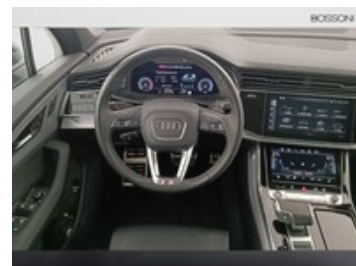

Audi Q7

3.0 v6 tdi mhev 286cv s line edition quattro tiptronic 7p.ti

70.900 €

~~107.300 €~~

Caratteristiche

Tipologia	Usato	Km percorsi	18.703
Immatricolazione	05/2024	Carrozzeria	Suv
Alimentazione	Ibrida Diesel	Cilindrata	2967
Potenza	210 kW (286 cv)	Cambio	Automatico
Garanzia	Audi Prima Scelta Plus 48M (48 mesi)	Porte	5
Colore interni	NERO	Colore esterno	Blu Ascari Metallizzato/ Nero Mito
Classe emissioni	Euro 6d-ISC-FCM	Neopatentati	No
Emissioni CO2 g/km ciclo di prova combinato valido ai fini dell'eventuale tassazione	194 g/km	Consumo_combinato	7.9 l/100km