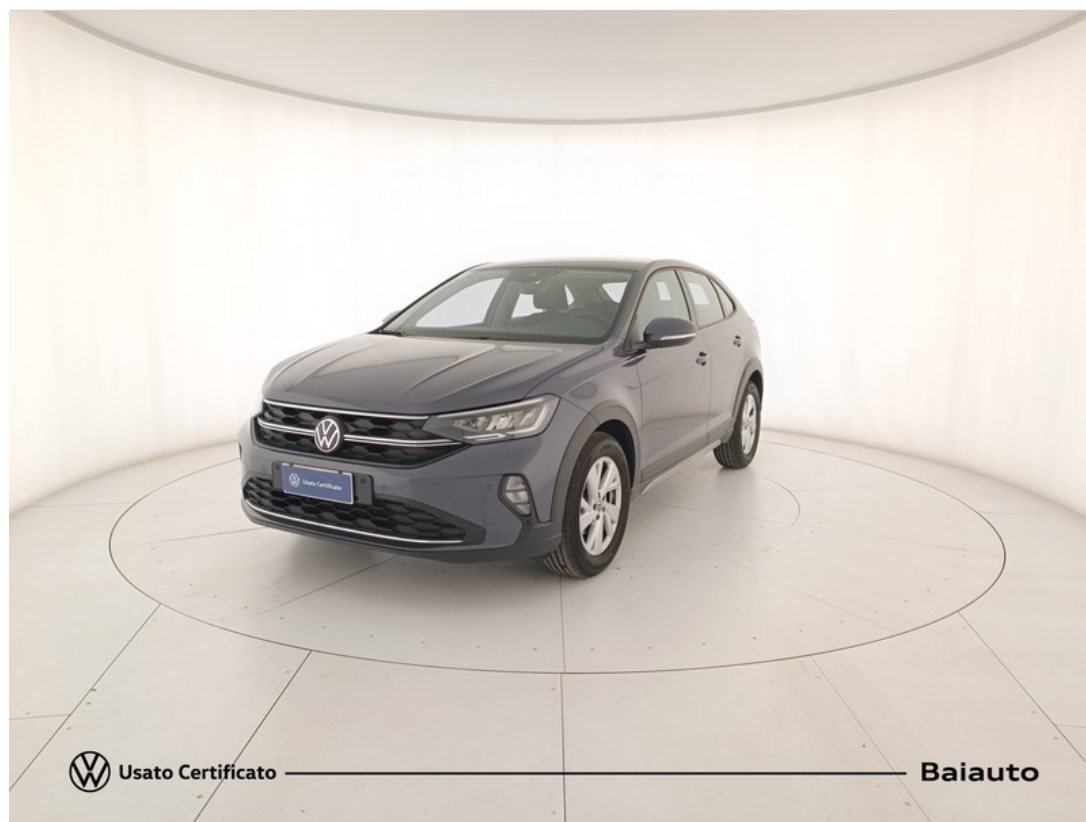

Volkswagen Taigo

1.0 tsi 115cv life

18.600 €

~~28.850 €~~

Caratteristiche

Tipologia	Usato	Km percorsi	24.191
Immatricolazione	12/2024	Carrozzeria	Coupé
Alimentazione	Benzina	Cilindrata	999
Potenza	85 kW (115 cv)	Cambio	Manuale
Garanzia	Certified Pre-Owned (12 mesi)	Porte	5
Colore interni	Tessuto Nero	Colore esterno	Smoky Grey metallizzato
Classe emissioni	Euro 6e	Neopatentati	Sì
Emissioni CO2 g/km ciclo di prova combinato valido ai fini dell'eventuale tassazione	121 g/km	Consumo_combinato	5.3 l/100km