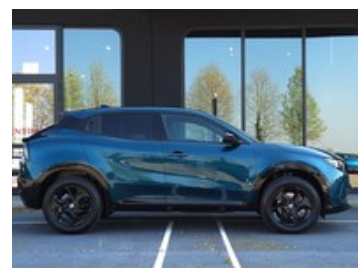

## Alfa Romeo Junior

1.2 hybrid 145cv ibrida edct6

**27.900 €**

~~32.400 €~~

### Caratteristiche

Tipologia	Km0	Km percorsi	0
Immatricolazione	03/2026	Carrozzeria	Suv
Cilindrata	1199	Potenza	107 kW (145 cv)
Cambio	Automatico	Porte	5
Colore esterno	Blu Navigli	Colore interni	Sedili tessuto, reg. manuale 6 vie (guid.) e 4 vie (pass.), tappetini,
Neopatentati	Sì	Classe emissioni	Euro 6e-bis
Consumo_combinato	4.8 l/100km		