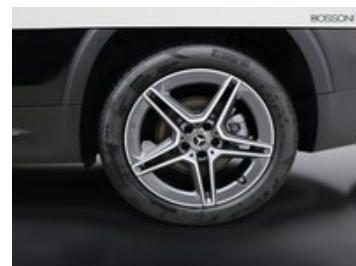

Mercedes GLB

200 d amg line advanced plus 4matic 8g-dct 7p.ti

49.300 €

~~58.355 €~~

Caratteristiche

Tipologia	Nuovo	Carrozzeria	Suv
Alimentazione	Diesel	Cilindrata	1950
Potenza	110 kW (150 cv)	Cambio	Automatico
Porte	5	Colore esterno	Nero cosmo
Colore interni	Nero	Neopatentati	No
Classe emissioni	Euro 6e-bis	Consumo_combinato	5.7 l/100km
Emissioni CO2 g/km ciclo di prova combinato valido ai fini dell'eventuale tassazione	151 g/km		

Dotazioni di serie:

- Active distance assist distronic
- Amg line advanced plus
- Cerchi in lega leggera amg da 19" a 5doppie ra
- Cielo in tessuto nero
- Cristalli laterali posteriori e lunotto oscurati
- Display centrale con diagonale da 10,25"
- Display sulla plancia con diagonale da 10,25"
- Funzioni avanzate mbux
- Giubbetto ad alta visibilit per guidatore
- Hands-free access
- Impianto frenante sportivo con pinze dei freni ant
- Inserti effetto carbonio
- Keyless-go
- Luci soffuse ambient con 64 diversi colori
- Pacchetto integrazione per smartphone apple
- Pacchetto per il vano bagagli
- Pacchetto retrovisori:specchi retrovisori esterni
- Park assist con parktronic
- Portabevande doppio
- Portellone posteriore easy-pack con comando elett
- Preinstallazione per servizi di navigazione
- Retrovisore interno ad antiabbagliamento automatic
- Scanner di impronte digitali
- Sedile posteriore con schienale ad abbattimento
- Sedili anteriori riscaldabili elettricamente
- Sedili sportivi anteriori
- Servizi di accesso remoto-setup e monitoraggio (3
- Sistema di navigazione su disco fisso
- Sistema di ricarica wireless per dispositivi mobil
- Sound sportivo
- Styling amg
- Supporto lombare regolabile
- Tappetini in velours sportivi amg
- Telecamera per la retromarcia assistita
- Terza fila di sedili
- Tirefit
- Vernice nero cosmo
- Volante sportivo multifunzione in pelle nappa