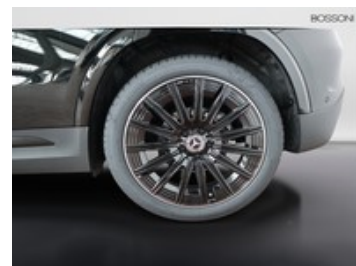

BOSSONI

Caratteristiche

Tipologia	Nuovo	Carrozzeria	Suv
Alimentazione	Diesel	Cilindrata	1950
Potenza	110 kW (150 cv)	Cambio	Automatico
Porte	5	Colore esterno	Nero notte
Colore interni	Nero	Neopatentati	No
Classe emissioni	Euro 6e-bis	Consumo_combinato	5.3 l/100km
Emissioni CO2 g/km ciclo di prova combinato valido ai fini dell'eventuale tassazione	140 g/km