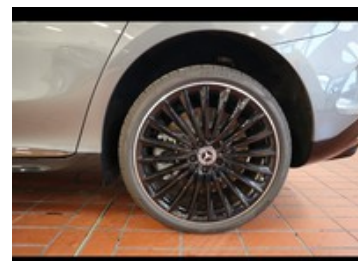

Mercedes EQE

350 premium plus 4matic

67.700 €

~~110.980 €~~

Caratteristiche

Tipologia	Nuovo
Potenza	135 kW (184 cv)
Porte	4
Colore interni	Rivestimenti in pelle Nero / Space grey

Carrozzeria	Berlina
Cambio	Automatico
Colore esterno	Grigio selenite metallizzato
Neopatentati	No