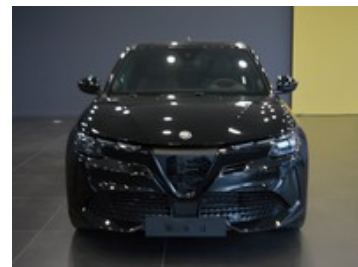

Alfa Romeo Junior

bev elettrica 280 veloce

47.507 €

~~50.434 €~~

Caratteristiche

Tipologia	Nuovo
Potenza	105 kW (143 cv)
Porte	5
Colore interni	Spiga: sedili vinile e tessuto con reg. guidatore elettrica e massaggi

Carrozzeria	Suv
Cambio	Automatico
Colore esterno	Nero Alfa
Neopatentati	Sì

Dotazioni di serie:

- Nero tortona

AUTOVETTURA NUOVA, PRONTA CONSEGNA ANCORA DA IMMATRICOLARE VISIBILE PRESSO LE NOSTRE SEDI. POSSIBILITA DI FINANZIAMENTO O LEASING A TASSO AGEVOLATO. ULTERIORI VANTAGGI IN CONCESSIONARIA LEGATI ALLE PROMO DEL MESE.