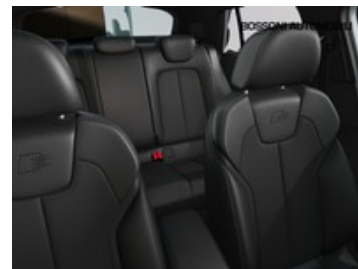

Audi Q2

35 2.0 tdi identity black quattro s tronic

43.900 €

49.762 €

Caratteristiche

Tipologia	Km0	Km percorsi	10
Immatricolazione	03/2026	Carrozzeria	Suv
Alimentazione	Diesel	Cilindrata	1968
Potenza	110 kW (150 cv)	Cambio	Automatico
Porte	5	Colore esterno	Bianco Ghiacciaio metallizzato
Colore interni	Nero-Nero-Grigio Roccia/ Nero-Nero/Nero/ Nero	Neopatentati	No
Consumo_combinato	5.6 l/100km	Classe emissioni	Euro 6d-ISC-FCM
		Emissioni CO2 g/km ciclo di prova combinato valido ai fini dell'eventuale tassazione	147 g/km

Dotazioni di serie:

- Estensione della garanzia 2 anni max. 80.000 km
- Inserti decorativi in alluminio opaco spazzolato
- Interni s line con sedili sportivi nella combinazione tessuto/pelle in
- Numero di gestione interno
- Pacchetto assistenza parcheggio
- Pacchetto comfort plus
- Supplemento colore speciale e/o metallizzato