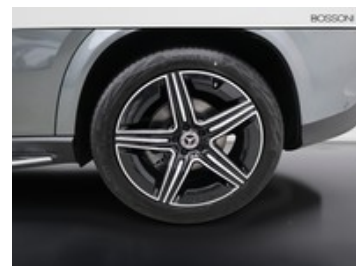

Mercedes Classe GLE

gle coupe 300 d mild hybrid amg line premium 4matic 9g-tronic plus

86.990 €

~~108.595 €~~

BOSSONI

Caratteristiche

Tipologia	Nuovo
Cilindrata	1993
Cambio	Automatico
Colore esterno	Argento Selenite
Neopatentati	No
Consumo_combinato	6.6 l/100km

Carrozzeria	Coupé
Potenza	198 kW (269 cv)
Porte	4
Colore interni	Pelle nappa AMG nera
Classe emissioni	Euro 6e-bis

Dotazioni di serie:

- Active parking assist with parktronic
- Airmatic
- Amg line premium
- Blind spot assist
- Cielo in tessuto grigio
- Climatizzatore automatico comfortmatic
- Cofano motore trasparente
- Collision prevention assist
- Display head-up
- DISTRONIC plus
- DISTRONIC plus con cross-traffic assist
- Energizing package
- Esterni amg line
- Estetica amg
- Giubbotto fluorescente per guidatore
- Hands-free access
- Impianto frenante con dischi dei freni maggiorati
- Integrazione per smartphone
- Interni amg line
- Keyless-go
- Luci ambient con la proiezione del logo
- Modulo comunicazione (lte)
- Multibeam led
- Navigatore
- Pacchetto air-balance
- Pacchetto assistenza alla guida
- Pacchetto chrome per gli interni
- Pacchetto night
- Pedane laterali in alluminio
- Pelle nappa amg nera
- Porta bevande riscaldato
- Predisposizione per car sharing
- Preinstallazione per servizi di navigazione
- Rya
- Scanner di impronte digitali
- Sedile anteriore elettrico con funzione memory
- Sedili climatizzati per lato guida e passeggero
- Sedili elettrici anteriori
- Servizi con accesso remoto premium
- Sistema antisbandamento attivo
- Sistema di assistenza abbaglianti adattivi plus
- Sound system surround burmester
- Specchietti esterni richiudibili elettricamente
- Tappetini amg
- Telecamera a 360
- Tetto panorama scorrevole
- Tirefit
- Traffic sign assist
- Vetri oscurati
- Volante sportivo multifunzione in pelle nappa