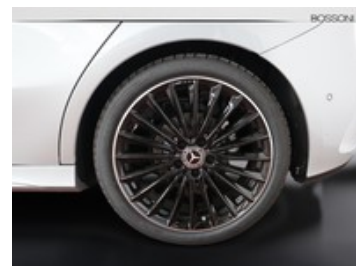

## Mercedes Classe A

180 d amg line advanced plus speedshift dct amg 8g

**37.300 €**

~~47.611 €~~

### Caratteristiche

Tipologia	Nuovo	Carrozzeria	Berlina
Alimentazione	Diesel	Cilindrata	1950
Potenza	85 kW (116 cv)	Cambio	Automatico
Porte	5	Colore esterno	Argento high-tech
Colore interni	Nero	Neopatentati	Sì
Classe emissioni	Euro 6e-bis	Consumo_combinato	5 l/100km
Emissioni CO2 g/km ciclo di prova combinato valido ai fini dell'eventuale tassazione	132 g/km		

## Dotazioni di serie:

---

- Active distance assist distronic
- Alette parasole con deflettore estendibile
- Amg line advanced plus
- Argento high-tech
- Assetto comfort ribassato
- Bracciolo posteriore estraibile/removibile con por
- Cerchi in lega leggera amg da 19 (48 3 cm)
- Cielo in tessuto nero
- Display sulla plancia con diagonale da 10,25"
- Fari multibeam led
- Giubbotto ad alta visibilit per guidatore
- Impianto frenante sportivo con pinze dei freni ant
- Inserti in alluminio chiaro con rifinitura longitu
- Keyless-go
- Luci soffuse ambient con 64 diversi colori
- Navigazione su disco fisso
- Pacchetto advanced plus
- Pacchetto integrazione per smartphone apple
- Pacchetto night
- Pacchetto retrovisori:specchi retrovisori esterni
- Park assist con parktronic
- Portabev. doppio
- Retrovisore interno ad antiabbagliamento automatic
- Scanner di impronte digitali
- Sedili anteriori riscaldabili elettricamente
- Sedili sportivi
- Servizi di accesso remoto-setup e monitoraggio (3
- Servizi di navigazione
- Sistema di ricarica wireless per dispositivi mobil
- Styling amg
- Supporto lombare regolabile
- Tappetini in velours sportivi amg
- Telecamera per la retromarcia assistita
- Tirefit
- Vetri atermici sfumati scuri
- Volante sportivo multifunzione in pelle nappa