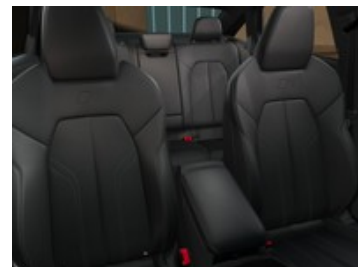

Audi A6

2.0 tdi mhev+ 204cv s line edition quattro s tronic

75.787 €

~~92.837 €~~

Caratteristiche

Tipologia	Nuovo
Alimentazione	Ibrida Diesel
Potenza	150 kW (204 cv)
Porte	4
Colore interni	Nero-Nero-Grigio Acciaio/ Nero-Nero/ Nero/Nero
Consumo_combinato	5.0 l/100km

Carrozzeria	Berlina
Cilindrata	1968
Cambio	Automatico
Colore esterno	Verde Mezzanotte Metallizzato
Neopatentati	No
Classe emissioni	Euro 6-EB
Emissioni CO2 g/km ciclo di prova combinato valido ai fini dell'eventuale tassazione	131 g/km