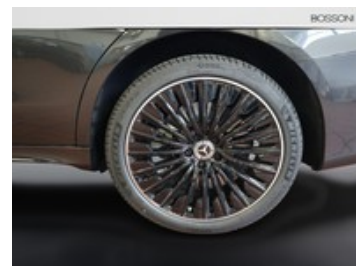

Mercedes Classe E

berlina 300 de plug in hybrid amg line premium 4matic 9g-tronic

82.200 €

~~109.496 €~~

Caratteristiche

Tipologia	Nuovo
Alimentazione	Ibrida Diesel
Potenza	230 kW (313 cv)
Porte	4
Colore interni	Pelle nera
Classe emissioni	Euro 6e-bis
Emissioni CO2 g/km ciclo di prova combinato valido ai fini dell'eventuale tassazione	47 g/km