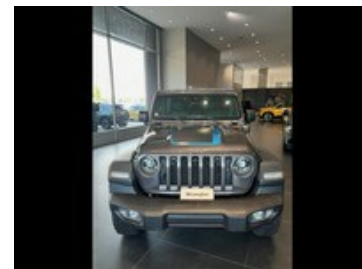

Scopri di più
su questo veicolo
inquadrando il
codice QR

Jeep Jeep Wrangler

unlimited 2.0 atx phev rubicon 4xe auto

82.857 €
~~90.357 €~~

Caratteristiche

Tipologia	Nuovo
Alimentazione	Ibrida Benzina
Potenza	279 kW (380 cv)
Porte	5
Colore interni	Sedili rivestiti in pelle Black
Consumo combinato	4.1 l/100km